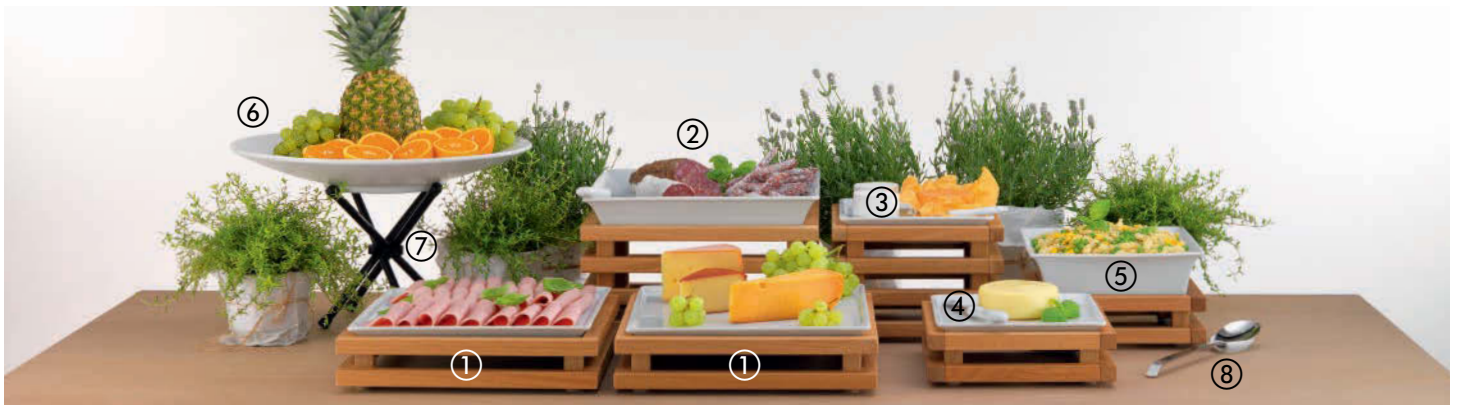

- ① 3579/010 (€62) ② 3584/020 (€72) ③ 3589/020 (€62) ④ 3589/010 (€62) ⑤ 3594/010 (€72) ⑥ 3318/191 (€124) ⑦ 2544/091 (€122) ⑧ 2760/180 (€154)