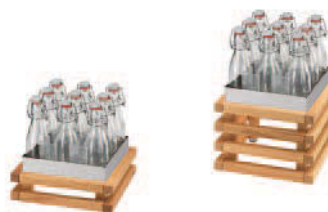

RAISER OAK 23x23 'Getränke-Set'

Standfuß aus Eiche, Schale aus Edelstahl 18/10, mit 2 Kühlrippen und 9 Bügelflaschen aus Glas à 0,2 Liter.

RAISER OAK 23x23 'Beverage Set'

Base made of oak wood, 18/10 stainless steel tray, including 2 cooling fins and 9 glass swing-top-bottles (0.2 liters).