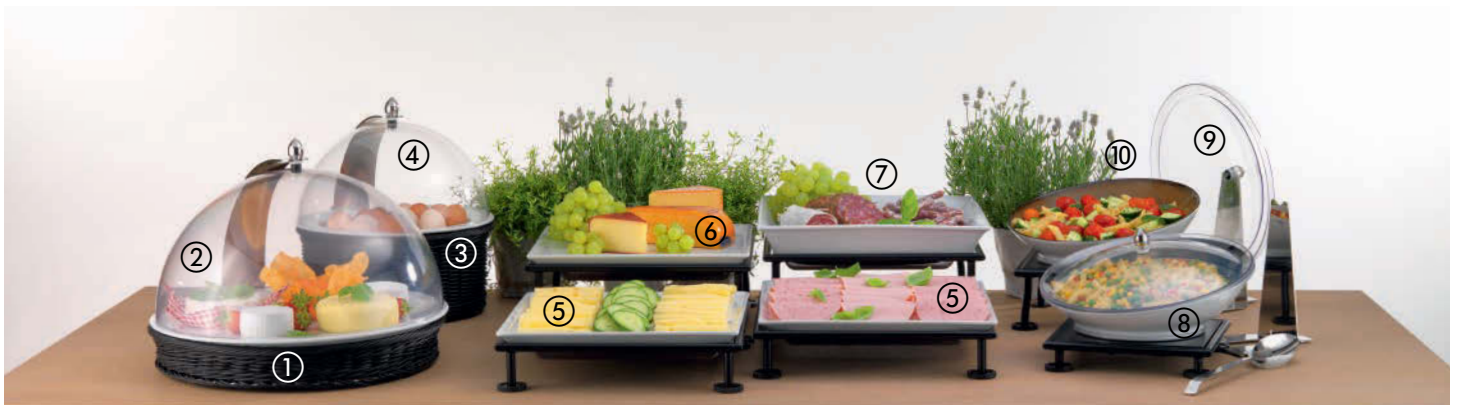

- ① 3255/051 (€60) ② 8189/050 (€60) ③ 3254/051 (€60) ④ 8188/050 (€60) ⑤ 3576/000 (€66) ⑥ 3576/010 (€66) ⑦ 3581/010 (€76) ⑧ 3566/001 (€82) ⑨ 8181/020 (€84) ⑩ 3566/014 (€82)